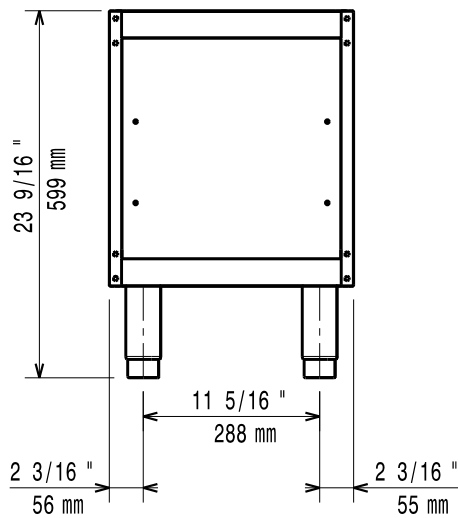

Fronte

Lato

Alto

Informazioni chiave

Dimensioni esterne, larghezza:

371112 (E7BAND0000) 400 mm

Dimensioni esterne, profondità: 550 mm

Dimensioni esterne, altezza: 600 mm

Peso netto: 10 kg

Accessori opzionali