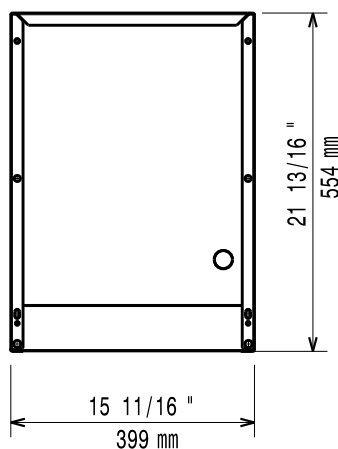

Informazioni chiave

Dimensioni esterne, larghezza:

371112 (E7BAND0000) 400 mm

Dimensioni esterne, profondità: 550 mm

Dimensioni esterne, altezza: 600 mm

Peso netto: 10 kg

Accessori opzionali

- Kit 4 ruote di cui 2 con freno (ordinare insieme al kit di installazione su ruote/piedini) PNC 206135 ☐
- Kit piedini flangiati PNC 206136 ☐
- Zoccolatura frontale per installazioni su zoccolo in cemento, 400 mm PNC 206147 ☐
- Zoccolatura frontale per installazioni su zoccolo in cemento, 800 mm PNC 206148 ☐
- Zoccolatura frontale per installazioni su zoccolo in cemento, 1000 mm PNC 206150 ☐
- Zoccolatura frontale per installazioni su zoccolo in cemento, 1200 mm PNC 206151 ☐
- Zoccolatura frontale per installazioni su zoccolo in cemento, 1600 mm PNC 206152 ☐
- Zoccolatura frontale per funzioni da 400 mm PNC 206175 ☐
- Zoccolatura frontale per funzioni da 800 mm PNC 206176 ☐
- Zoccolatura frontale per funzioni da 1000 mm PNC 206177 ☐
- Zoccolatura frontale per funzioni da 1200 mm PNC 206178 ☐
- Zoccolatura frontale per funzioni da 1600 mm PNC 206179 ☐
- Kit 4 piedini per installazioni su zoccolo in cemento (non adatti per la griglia monoblocco Evo900) PNC 206210 ☐
- Kit pannelli per copertura vano tecnico per installazione top su base PNC 206248 ☐
- 2 zoccolature laterali PNC 206249 ☐
- 2 supporti con guide per base aperta per 4 contenitori GN 1/1 PNC 206257 ☐
- Kit elettrico per riscaldamento basi PNC 206259 ☐
- 2 zoccolature laterali per installazioni su zoccolo in cemento PNC 206265 ☐
- 2 CASSETTI (H=100MM) PER BASE LINEA 700 PNC 206328 ☐
- Portina per base aperta PNC 206342 ☐
- 2 cassette (h=100 mm) per base aperta PNC 206360 ☐
- Kit installazione su ruote/piedini da 400 mm PNC 206366 ☐
- Kit installazione su ruote/piedini da 800 mm PNC 206367 ☐
- Kit installazione su ruote/piedini da 1200 mm PNC 206368 ☐
- Kit installazione su ruote/piedini da 1600 mm PNC 206369 ☐
- Kit installazione su ruote/piedini da 2000 mm PNC 206370 ☐
- Pannello per copertura posteriore da 600 mm PNC 206373 ☐
- Pannello per copertura posteriore da 800 mm PNC 206374 ☐
- Pannello per copertura posteriore da 1000 mm PNC 206375 ☐
- Pannello per copertura posteriore da 1200 mm PNC 206376 ☐
- Kit installazione su ruote/piedini da 600 mm PNC 206431 ☐