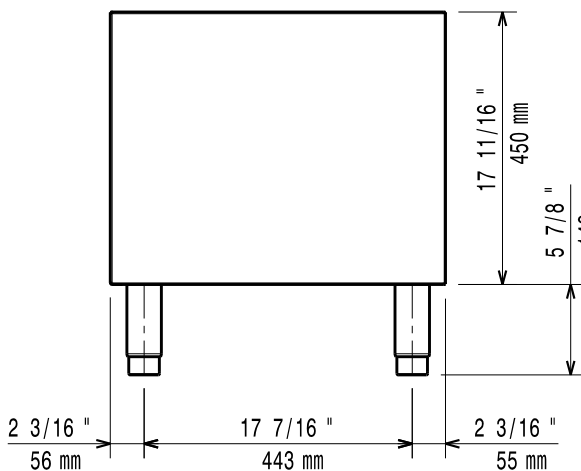

Fronte

Lato

Alto

Informazioni chiave

Dimensioni esterne, larghezza:

371112 (E7BAND0000) 400 mm

Dimensioni esterne, profondità: 550 mm

Dimensioni esterne, altezza: 600 mm

Peso netto: 10 kg

Accessori opzionali